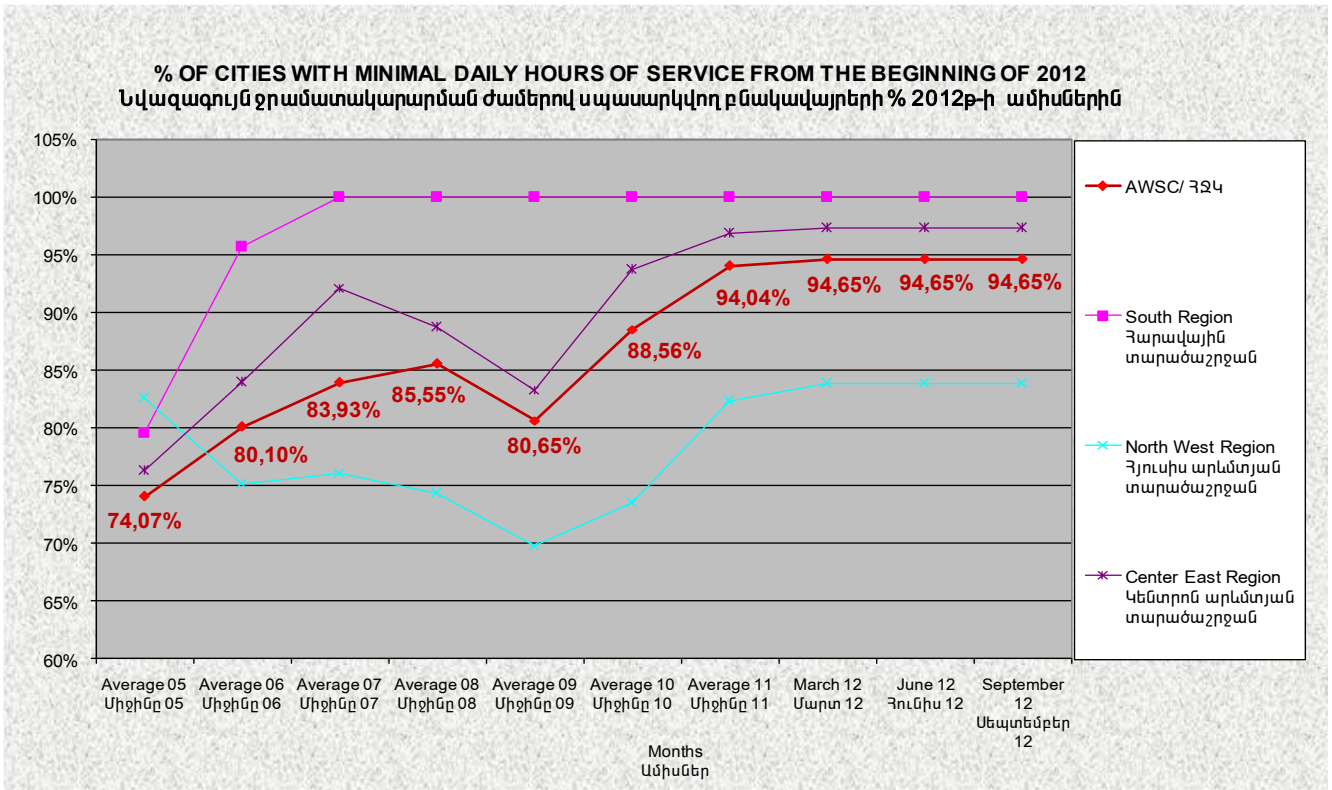

Ծանոթություն * Կատարողական ցուցանիշների վերաբերյալ ամբողջ տեղեկատվությունը ներկայացված է տվյալ հաշվետվությանը կից՝ CD –ով:

ՑՈՒՑԱՆԻՇ 1

ՑՈՒՑԱՆԻՇ 2

ՑՈՒՑԱՆԻՇ 3

ՑՈՒՑԱՆԻՇ 4

ՑՈՒՑԱՆԻՇ 5

ՑՈՒՑԱՆԻՇ 6

ՑՈՒՑԱՆԻՇ 8