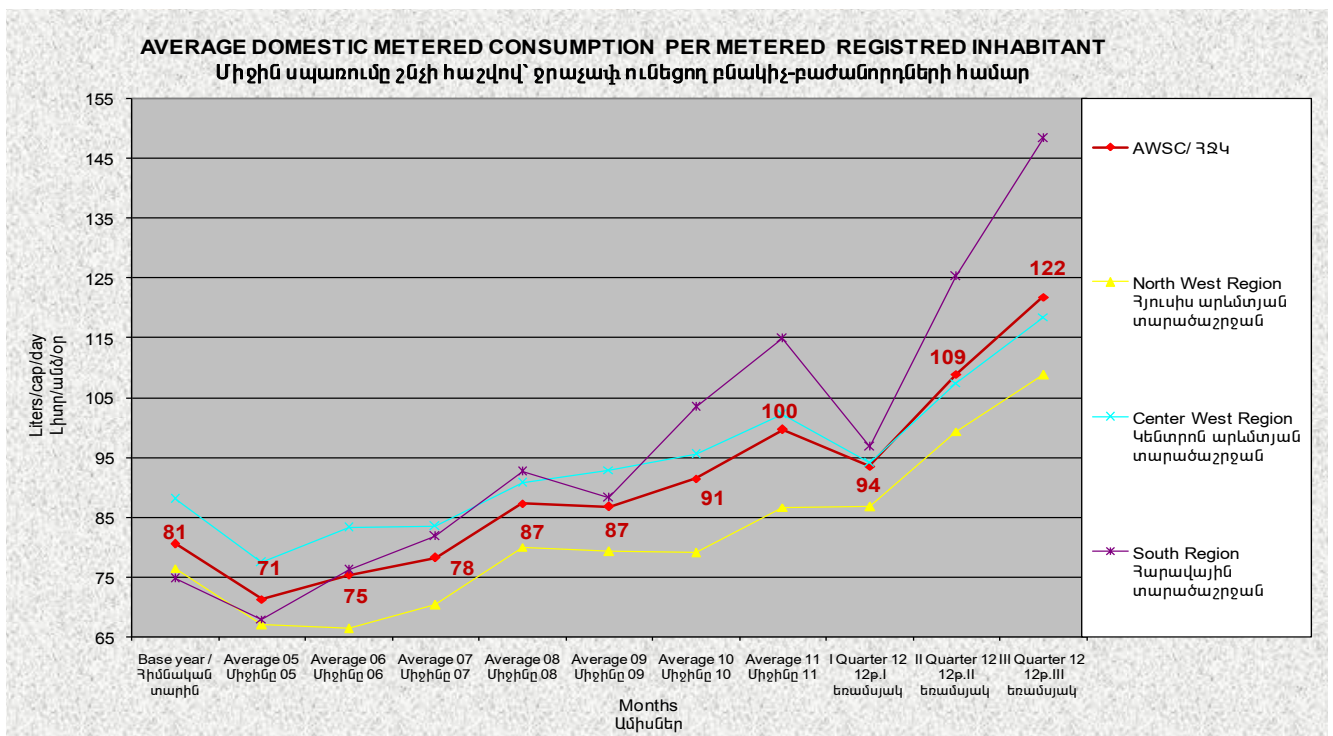

ՑՈՒՑԱՆԻՇՆԵՐ

ԵՌԱՄՍՅԱԿԱՅԻՆ ՀԱՇՎԵՏՎՈՒԹՅՈՒՆ

N	ՑՈՒՑԱՆԻՇՆԵՐ	Միավոր	Բազային տարի	2005 թ. միջինը	2006 թ. միջինը	2007 թ. միջինը	2008 թ. միջինը	2009 թ. միջինը	2010 թ. միջինը	2011 թ. միջինը	2011 թ. III եռամսյակ
1	2	3	4	5	6	7	8	9	10		
17	Ջրաչափ ունեցող բաժանորդների կողմից սպառված ջրի ծավալի տոկոսը՝ արտադրված ջրի ընդհանուր ծավալի համեմատ	%	6,8	6,4	7,8	8,1	8,5	9,4	11,6	14,0	18,4
18	Ինքնահոս համակարգ ունեցող մասնաճյուղերի աշխատանքի արդյունավետության տոկոսը	%	89,7	121,0	97,5	94,5	85,2	65,9	58,0	59,6	51,1
19	Պոմպակայաններով կամ մաքրման կայաններով աշխատող մասնաճյուղերի աշխատանքի արդյունավետության տոկոսը	%	223,3	196,8	155,2	148,9	147,2	115,5	105,0	111,6	98,0
20	Պոմպակայանների և մաքրման կայանների ծախսած էլեկտրաէներգիայի արժեքի տոկոսը ԸՆԿերության ընդհանուր հավաքագրման նկատմամբ	%	72,6	63,1	42,6	39,7	39,2	30,8	25,7	23,6	20,2
21	Տարվա մեջ ըստ մեկ բնակչի քլորի արդյունավետ օգտագործումը	%									
22	1 000 բաժանորդին բաժին ընկնող աշխատողների քանակը	միավոր	9,45	8,34	7,15	6,87	6,85	6,9	6,3	5,8	5,9
23	Անձնակազմի պահպանման ընդհանուր ծախսի տոկոսը հավաքագրման նկատմամբ	%	70,2	68,9	61,9	61,4	62,2	51,1	49,4	50,9	46,2
24	Էլեկտրաէներգիայի տեսակարար սպառումը	Կվտժ/խ.մ	0,43	0,38	0,31	0,30	0,29	0,25	0,23	0,24	0,22
25	Ախտահանվող ջրի %	%	60,9	67,8	80,0	90,3	91,2	82,6	78,8	88,2	93,7

ՑՈՒՑԱՆԻՇ 9

ՑՈՒՑԱՆԻՇ 10

ՑՈՒՑԱՆԻՇ 11

ՑՈՒՑԱՆԻՇ 12

ՑՈՒՑԱՆԻՇ 13

ՑՈՒՑԱՆԻՇ 14

ՑՈՒՑԱՆԻՇ 15

ՑՈՒՑԱՆԻՇ 17