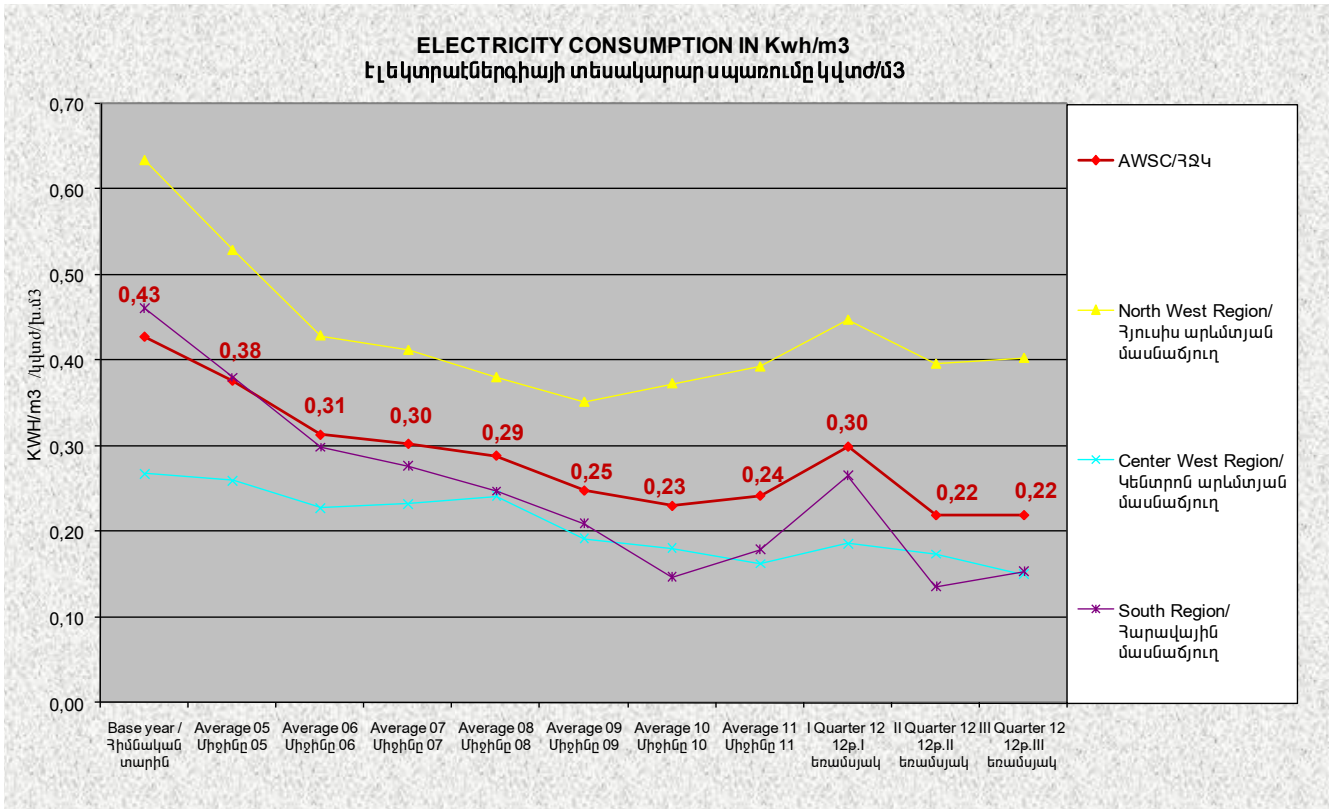

ՑՈՒՑԱՆԻՇՆԵՐ

ԵՌԱՄՍՅԱԿԱՅԻՆ ՀԱՇՎԵՏՎՈՒԹՅՈՒՆ

N	ՑՈՒՑԱՆԻՇՆԵՐ	Միավոր	Բազային տարի	2005 թ. միջինը	2006 թ. միջինը	2007 թ. միջինը	2008 թ. միջինը	2009 թ. միջինը	2010 թ. միջինը	2011 թ. միջինը	2011 թ. III եռամսյակ
1	2	3	4	5	6	7	8	9	10		
17	Ջրաչափ ունեցող բաժանորդների կողմից սպառված ջրի ծավալի տոկոսը՝ արտադրված ջրի ընդհանուր ծավալի համեմատ	%	6,8	6,4	7,8	8,1	8,5	9,4	11,6	14,0	18,4
18	Ինքնահոս համակարգ ունեցող մասնաճյուղերի աշխատանքի արդյունավետության տոկոսը	%	89,7	121,0	97,5	94,5	85,2	65,9	58,0	59,6	51,1
19	Պոմպակայաններով կամ մաքրման կայաններով աշխատող մասնաճյուղերի աշխատանքի արդյունավետության տոկոսը	%	223,3	196,8	155,2	148,9	147,2	115,5	105,0	111,6	98,0
20	Պոմպակայանների և մաքրման կայանների ծախսած էլեկտրաէներգիայի արժեքի տոկոսը ԸՆԿերության ընդհանուր հավաքագրման նկատմամբ	%	72,6	63,1	42,6	39,7	39,2	30,8	25,7	23,6	20,2
21	Տարվա մեջ ըստ մեկ բնակչի քլորի արդյունավետ օգտագործումը	%									
22	1 000 բաժանորդին բաժին ընկնող աշխատողների քանակը	միավոր	9,45	8,34	7,15	6,87	6,85	6,9	6,3	5,8	5,9
23	Անձնակազմի պահպանման ընդհանուր ծախսի տոկոսը հավաքագրման նկատմամբ	%	70,2	68,9	61,9	61,4	62,2	51,1	49,4	50,9	46,2
24	Էլեկտրաէներգիայի տեսակարար սպառումը	Կվտժ/խ.մ	0,43	0,38	0,31	0,30	0,29	0,25	0,23	0,24	0,22
25	Ախտահանվող ջրի %	%	60,9	67,8	80,0	90,3	91,2	82,6	78,8	88,2	93,7

ՑՈՒՑԱՆԻՇ 18

ՑՈՒՑԱՆԻՇ 19

ՑՈՒՑԱՆԻՇ 20

ՑՈՒՑԱՆԻՇ 22

ՑՈՒՑԱՆԻՇ 23

ՑՈՒՑԱՆԻՇ 24

ՑՈՒՑԱՆԻՇ 25