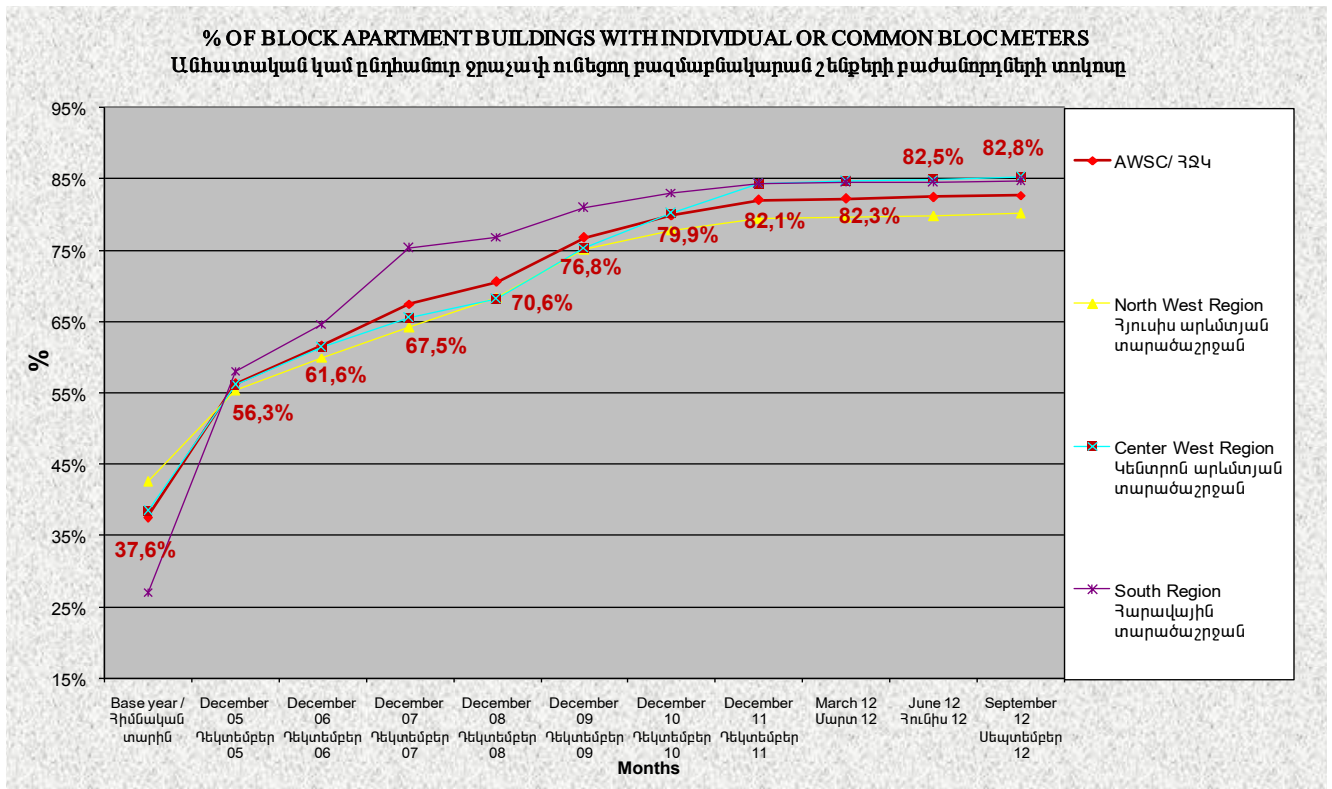

ՑՈՒՑԱՆԻՇՆԵՐ

ԵՌԱՄՍՅԱԿԱՅԻՆ ՀԱՇՎԵՏՎՈՒԹՅՈՒՆ

N	ՑՈՒՑԱՆԻՇՆԵՐ	Միավոր	Բազային տարի	2005 թ. միջինը	2006 թ. միջինը	2007 թ. միջինը	2008 թ. միջինը	2009 թ. միջինը	2010 թ. միջինը	2011 թ. միջինը	2011 թ. III եռամսյակ
1	2	3	4	5	6	7	8	9	10		
17	Ջրաչափ ունեցող բաժանորդների կողմից սպառված ջրի ծավալի տոկոսը՝ արտադրված ջրի ընդհանուր ծավալի համեմատ	%	6,8	6,4	7,8	8,1	8,5	9,4	11,6	14,0	18,4
18	Ինքնահոս համակարգ ունեցող մասնաճյուղերի աշխատանքի արդյունավետության տոկոսը	%	89,7	121,0	97,5	94,5	85,2	65,9	58,0	59,6	51,1
19	Պոմպակայաններով կամ մաքրման կայաններով աշխատող մասնաճյուղերի աշխատանքի արդյունավետության տոկոսը	%	223,3	196,8	155,2	148,9	147,2	115,5	105,0	111,6	98,0
20	Պոմպակայանների և մաքրման կայանների ծախսած էլեկտրաէներգիայի արժեքի տոկոսը ԸՆԿերության ընդհանուր հավաքագրման նկատմամբ	%	72,6	63,1	42,6	39,7	39,2	30,8	25,7	23,6	20,2
21	Տարվա մեջ ըստ մեկ բնակչի քլորի արդյունավետ օգտագործումը	%									
22	1 000 բաժանորդին բաժին ընկնող աշխատողների քանակը	միավոր	9,45	8,34	7,15	6,87	6,85	6,9	6,3	5,8	5,9
23	Անձնակազմի պահպանման ընդհանուր ծախսի տոկոսը հավաքագրման նկատմամբ	%	70,2	68,9	61,9	61,4	62,2	51,1	49,4	50,9	46,2
24	Էլեկտրաէներգիայի տեսակարար սպառումը	Կվտժ/խ.մ	0,43	0,38	0,31	0,30	0,29	0,25	0,23	0,24	0,22
25	Ախտահանվող ջրի %	%	60,9	67,8	80,0	90,3	91,2	82,6	78,8	88,2	93,7

Ծանոթություն * Կատարողական ցուցանիշների վերաբերյալ ամբողջ տեղեկատվությունը ներկայացված է տվյալ հաշվետվությանը կից՝ CD –ով:

ՑՈՒՑԱՆԻՇ 1

ՑՈՒՑԱՆԻՇ 2

ՑՈՒՑԱՆԻՇ 3

ՑՈՒՑԱՆԻՇ 4

ՑՈՒՑԱՆԻՇ 5

ՑՈՒՑԱՆԻՇ 6

ՑՈՒՑԱՆԻՇ 8

ՑՈՒՑԱՆԻՇ 9

ՑՈՒՑԱՆԻՇ 10

ՑՈՒՑԱՆԻՇ 11

ՑՈՒՑԱՆԻՇ 12

ՑՈՒՑԱՆԻՇ 13

ՑՈՒՑԱՆԻՇ 14

ՑՈՒՑԱՆԻՇ 15

ՑՈՒՑԱՆԻՇ 17