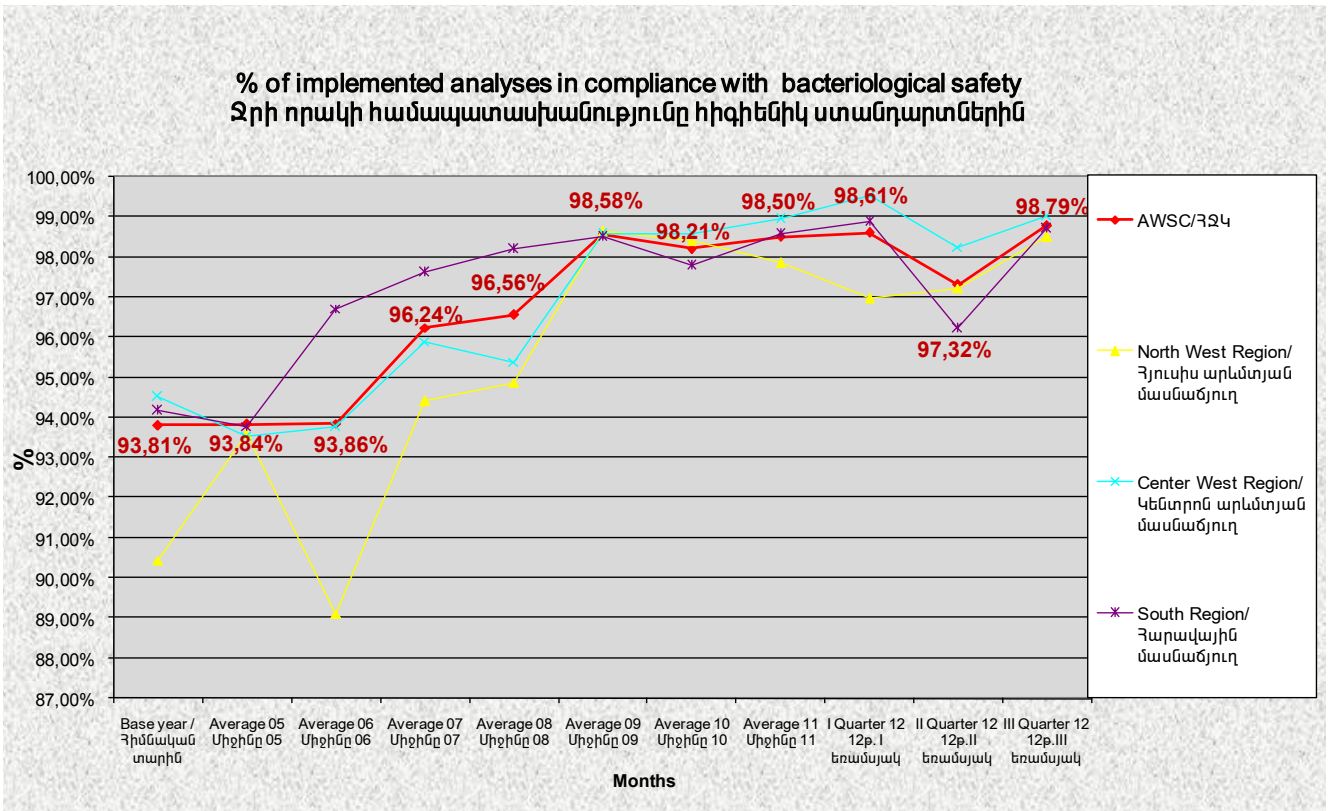

ՑՈՒՑԱՆԻՇՆԵՐ

ԵՌԱՄՍՅԱԿԱՅԻՆ ՀԱՇՎԵՏՎՈՒԹՅՈՒՆ

N	ՑՈՒՑԱՆԻՇՆԵՐ	Միավոր	Բազային տարի	2005 թ. միջինը	2006 թ. միջինը	2007 թ. միջինը	2008 թ. միջինը	2009 թ. միջինը	2010 թ. միջինը	2011 թ. միջինը	2011 թ. III եռամսյակ
1	2	3	4	5	6	7	8	9	10		
17	Ջրաչափ ունեցող բաժանորդների կողմից սպառված ջրի ծավալի տոկոսը՝ արտադրված ջրի ընդհանուր ծավալի համեմատ	%	6,8	6,4	7,8	8,1	8,5	9,4	11,6	14,0	18,4
18	Ինքնահոս համակարգ ունեցող մասնաճյուղերի աշխատանքի արդյունավետության տոկոսը	%	89,7	121,0	97,5	94,5	85,2	65,9	58,0	59,6	51,1
19	Պոմպակայաններով կամ մաքրման կայաններով աշխատող մասնաճյուղերի աշխատանքի արդյունավետության տոկոսը	%	223,3	196,8	155,2	148,9	147,2	115,5	105,0	111,6	98,0
20	Պոմպակայանների և մաքրման կայանների ծախսած էլեկտրաէներգիայի արժեքի տոկոսը ԸՆԿերության ընդհանուր հավաքագրման նկատմամբ	%	72,6	63,1	42,6	39,7	39,2	30,8	25,7	23,6	20,2
21	Տարվա մեջ ըստ մեկ բնակչի քլորի արդյունավետ օգտագործումը	%									
22	1 000 բաժանորդին բաժին ընկնող աշխատողների քանակը	միավոր	9,45	8,34	7,15	6,87	6,85	6,9	6,3	5,8	5,9
23	Անձնակազմի պահպանման ընդհանուր ծախսի տոկոսը հավաքագրման նկատմամբ	%	70,2	68,9	61,9	61,4	62,2	51,1	49,4	50,9	46,2
24	Էլեկտրաէներգիայի տեսակարար սպառումը	Կվտժ/խ.մ	0,43	0,38	0,31	0,30	0,29	0,25	0,23	0,24	0,22
25	Ախտահանվող ջրի %	%	60,9	67,8	80,0	90,3	91,2	82,6	78,8	88,2	93,7

Ծանոթություն * Կատարողական ցուցանիշների վերաբերյալ ամբողջ տեղեկատվությունը ներկայացված է տվյալ հաշվետվությանը կից՝ CD –ով:

ՑՈՒՑԱՆԻՇ 1

ՑՈՒՑԱՆԻՇ 2

ՑՈՒՑԱՆԻՇ 3

ՑՈՒՑԱՆԻՇ 4

ՑՈՒՑԱՆԻՇ 5

ՑՈՒՑԱՆԻՇ 6

ՑՈՒՑԱՆԻՇ 8

ՑՈՒՑԱՆԻՇ 9

ՑՈՒՑԱՆԻՇ 10

ՑՈՒՑԱՆԻՇ 11

ՑՈՒՑԱՆԻՇ 12

ՑՈՒՑԱՆԻՇ 13

ՑՈՒՑԱՆԻՇ 14

ՑՈՒՑԱՆԻՇ 15

ՑՈՒՑԱՆԻՇ 17